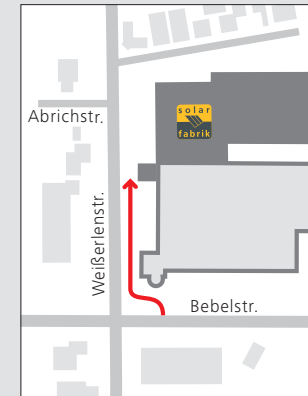

Anfahrt

Headquarter

Solar-Fabrik AG
Munzinger Straße 10
79111 Freiburg

Produktion

Solar-Fabrik AG
Bebelstraße 6
79108 Freiburg

Hinweis:

Auf dem Firmengelände geht es links am Gebäude vorbei nach hinten. Bitte melden Sie sich am Eingang zum Büroturm (Verwaltung/Produktionsleitung).

Anlieferung: Bitte Beschilderung folgen.

Anfahrt mit Bus und Bahn

Headquarter:

ab Hauptbahnhof
Stadtbahn 3
(Richtung Haid)
bis Endhaltestelle
Munzinger Strasse
Buslinie 32, 33, 34
(Richtung Opfingen)
oder 200 m zu Fuss

Produktion:

ab Hauptbahnhof
Stadtbahn 1
bis Moosweiher
Stadtbus 36
bis Weißerlenstraße